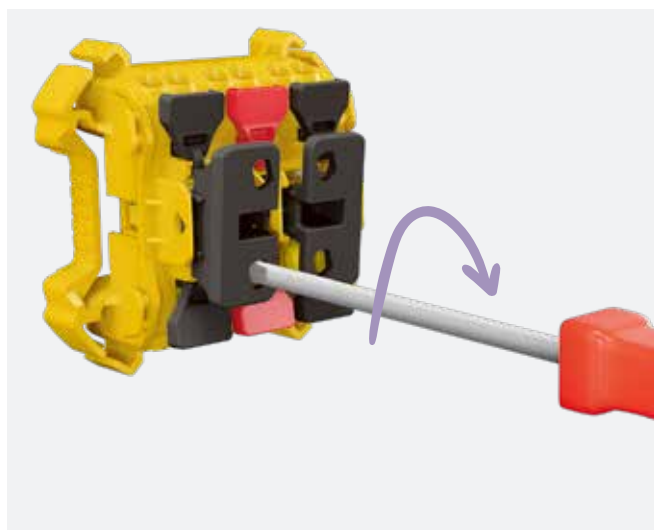

INNOVEREND

Een eenvoudige ¼ slag zorgt voor de wijziging van de functie en het omschakelen van de drukknop in een wisselschakelaar. Ideaal voor onderhoud en meer flexibiliteit op uw werven.

SLIM

Laad eenvoudig uw elektrische fietsen op. Installatie in uw garage of buiten!