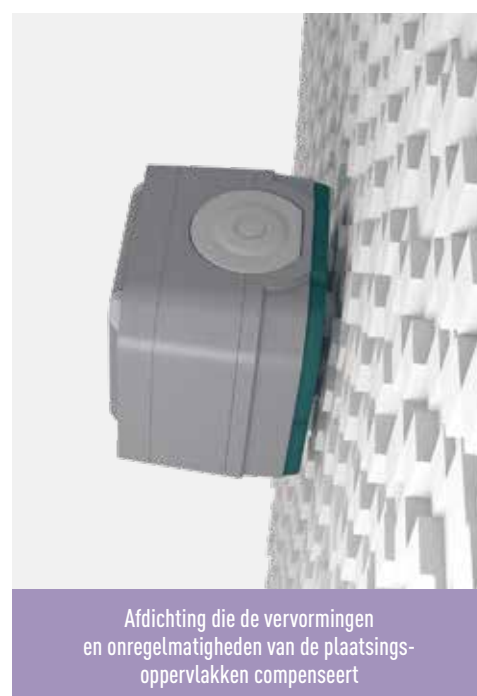

WATERDICHTHEID

ROBUUSTHEID

PATENT
LEGRAND

Afdichting tussen sierplaat en kader

Niet-geperforeerd binnenmembraan van de schakelaar

Afdichting tussen bevestigingsplaat en kader. Zorgt voor nog meer waterdichtheid na assemblage