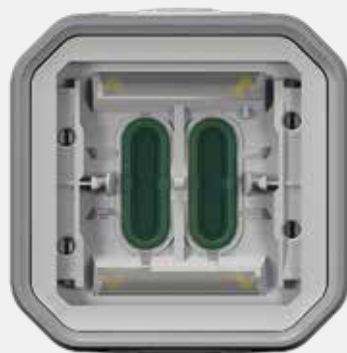

WATERDICHTHEID

ROBUUSTHEID

PATENT
LEGRAND

Afdichting tussen sierplaat en kader

Niet-geperforeerd binnenmembraan van de schakelaar

Afdichting tussen bevestigingsplaat en kader. Zorgt voor nog meer waterdichtheid na assemblage