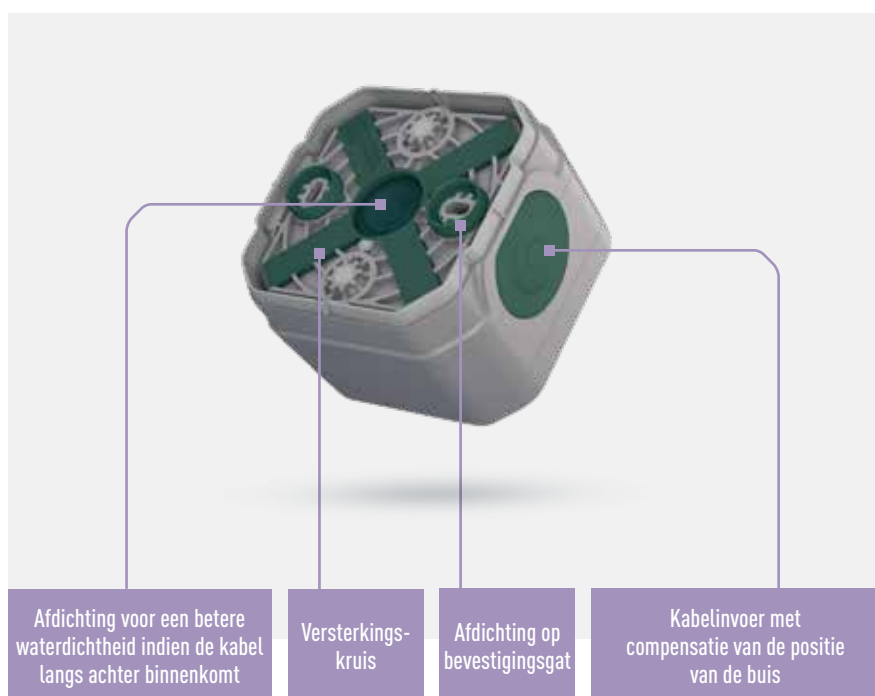

WATERDICHTHEID

ROBUUSTHEID

PATENT
LEGRAND

Afdichting tussen sierplaat en kader

Niet-geperforeerd binnenmembraan van de schakelaar

Afdichting tussen bevestigingsplaat en kader. Zorgt voor nog meer waterdichtheid na assemblage